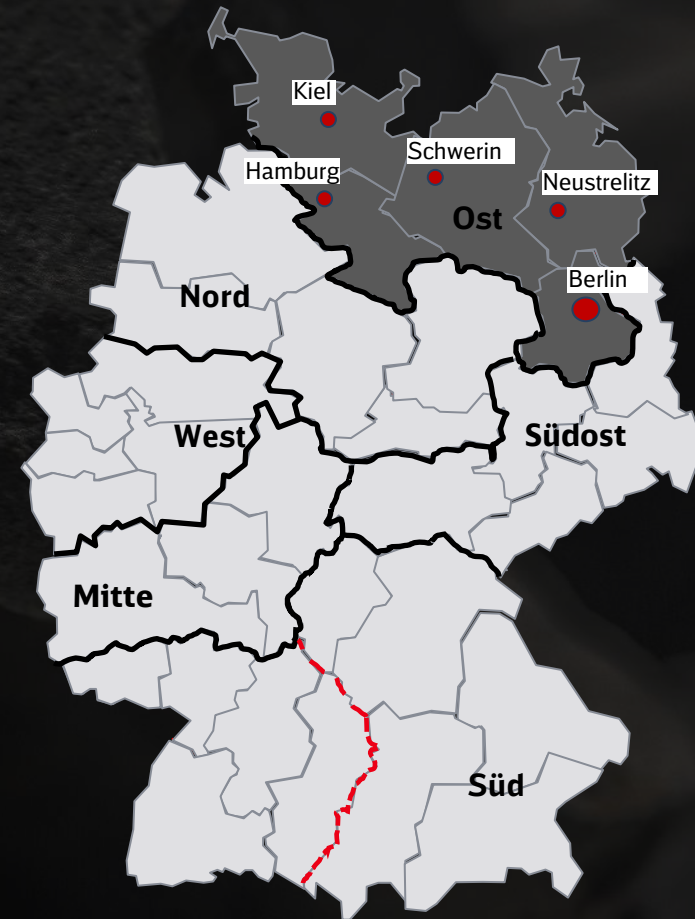

Übersicht - SE Fahrbahn | I.BVF

SE-Leitung

Leiter SE Fahrbahn
Jörg Fenske

Am Studio 1A
12489 Berlin

Tel.: 030 29730488
Mobil: 0152 37503785

Übersicht - SE Fahrbahn | I.BVF

TE Fahrbahn Nord | I.BVF-4

Leiter TE FB Nord
Marco Mecklenburg

TE Fahrbahn Ost | I.BVF-5

Leiter TE FB Ost
Eric Stute

Benno-König-Straße 4
12487 Berlin

Tel.: 030 29730411
Mobil: 0160 99272701

Akquisitionsgebiete

Region Ost:

- AIM Berlin
- AIM Neustrelitz
- AIM Schwerin

Region Nord:

- AIM Hamburg
- AIM Kiel

Übersicht - SE Fahrbahn | I.BVF

TE Fahrbahn Südost | I.BVF-7

Leiter TE FB Südost
René Hänchen

Am Stadion 23
02977 Hoyerswerda

Tel.: 03571 985322
Mobil: 0160 97427860

Akquisitionsgebiete

- Region Südost:
- AIM Dresden
 - AIM Zwickau
 - AIM Leipzig
 - AIM Cottbus
 - AIM Erfurt

Übersicht - SE Fahrbahn | I.BVF

TE Fahrbahn Süd | I.BVF-6

Leiter TE FB Süd
Thomas Jäkel

Oberer Schleisweg 11
86156 Augsburg