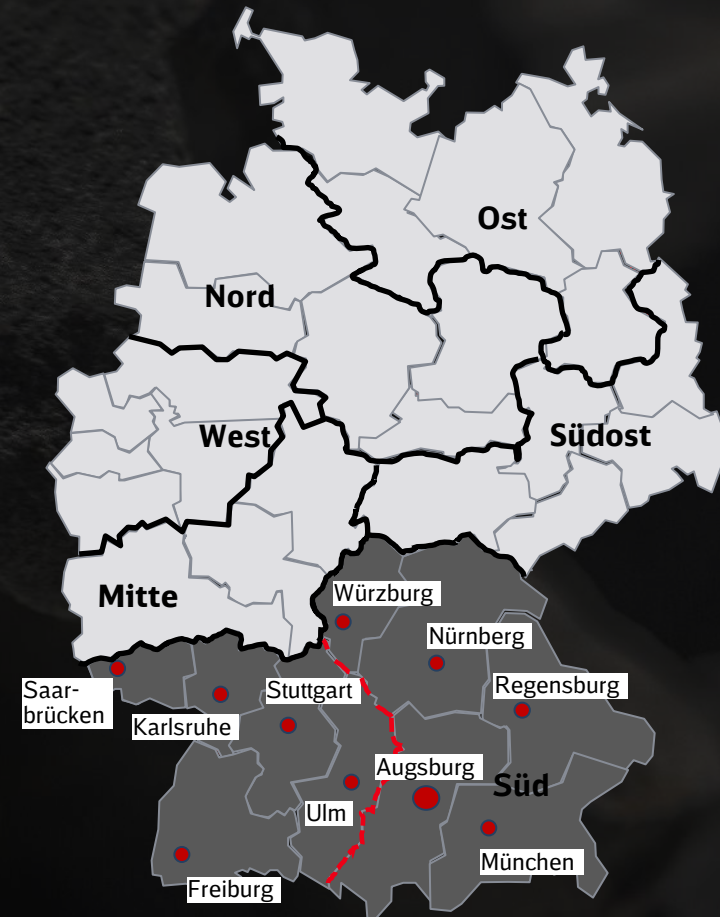

- Region Südost:
- AIM Dresden
 - AIM Zwickau
 - AIM Leipzig
 - AIM Cottbus
 - AIM Erfurt

Übersicht - SE Fahrbahn | I.BVF

TE Fahrbahn Süd | I.BVF-6

Leiter TE FB Süd
Thomas Jäkel

Oberer Schleisweg 11
86156 Augsburg

Tel.: 0821 24696201
Mobil: 0160 97420754

Akquisitionsgebiete

Region Südwest:

- AIM Karlsruhe
- AIM Freiburg
- AIM Saarbrücken
- AIM Stuttgart

Region Süd:

- AIM München
- AIM Augsburg
- AIM Regensburg
- AIM Ulm
- AIM Nürnberg
- AIM Würzburg

Übersicht - SE Fahrbahn | I.BVF

TE Fahrbahn Mitte | I.BVF-3

Leiter TE FB Mitte
Thomas Sokolowski

Robert-Blum-Straße 1
63452 Hanau

Mobil: 0152 37457149

Akquisitionsgebiete

Region Mitte:

- AIM Frankfurt
- AIM Mainz
- AIM Koblenz
- AIM Kassel

Übersicht - SE Fahrbahn | I.BVF

TE Fahrbahn West | I.BVF-9

Leiter TE FB West
Joachim Wachter

Duisburger Straße 89
46049 Oberhausen

Tel.: 020 891100267
Mobil: 0152 37502222

Akquisitionsgebiete

Region West:

- AIM Duisburg
- AIM Düsseldorf
- AIM Köln
- AIM Hamm
- AIM Hagen