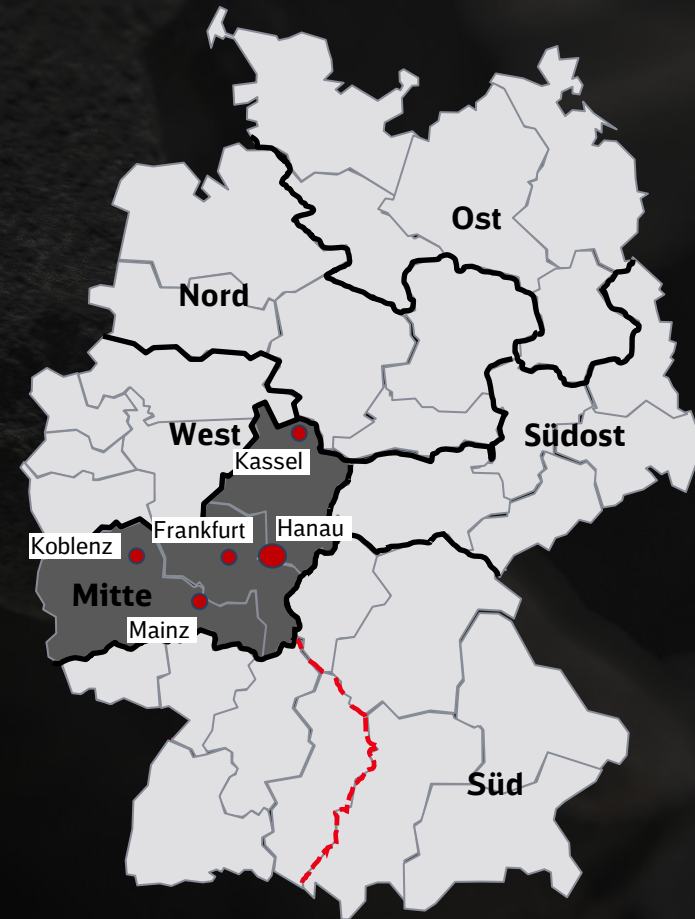

Übersicht - SE Fahrbahn | I.BVF

SE-Leitung

Leiter SE Fahrbahn
Jörg Fenske

Am Studio 1A
12489 Berlin

Tel.: 030 29730488
Mobil: 0152 37503785

Übersicht - SE Fahrbahn | I.BVF

TE Fahrbahn Nord | I.BVF-4

Leiter TE FB Nord
Marco Mecklenburg

- Region Südost:
- AIM Dresden
 - AIM Zwickau
 - AIM Leipzig
 - AIM Cottbus
 - AIM Erfurt

Übersicht - SE Fahrbahn | I.BVF

TE Fahrbahn Süd | I.BVF-6

Leiter TE FB Süd
Thomas Jäkel

Oberer Schleisweg 11
86156 Augsburg

Übersicht - SE Fahrbahn | I.BVF

TE Fahrbahn Mitte | I.BVF-3

Leiter TE FB Mitte
Thomas Sokolowski

Robert-Blum-Straße 1
63452 Hanau

Mobil: 0152 37457149

Akquisitionsgebiete

Region Mitte:

- AIM Frankfurt
- AIM Mainz
- AIM Koblenz
- AIM Kassel

Übersicht - SE Fahrbahn | I.BVF

TE Fahrbahn West | I.BVF-9

Leiter TE FB West
Joachim Wachter

Duisburger Straße 89
46049 Oberhausen

Tel.: 020 891100267
Mobil: 0152 37502222

Akquisitionsgebiete

Region West:

- AIM Duisburg
- AIM Düsseldorf
- AIM Köln
- AIM Hamm
- AIM Hagen