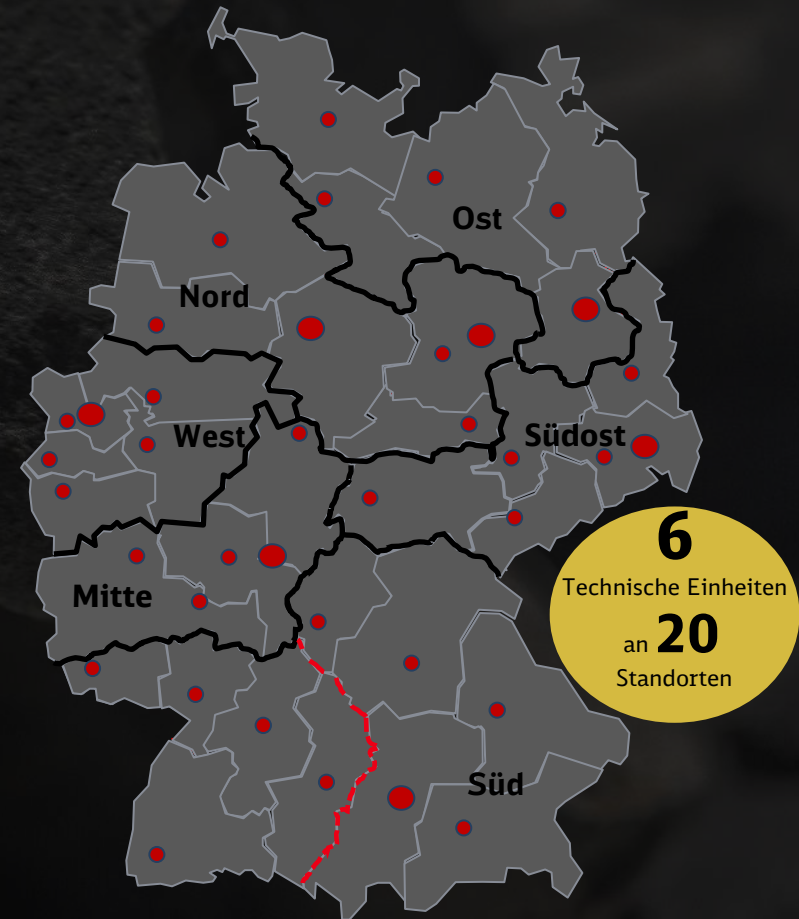

Übersicht - SE Fahrbahn | I.BVF

SE-Leitung

Leiter SE Fahrbahn
Jörg Fenske

Am Studio 1A
12489 Berlin

Tel.: 030 29730488
Mobil: 0152 37503785

Übersicht - SE Fahrbahn | I.BVF

TE Fahrbahn Nord | I.BVF-4

Leiter TE FB Nord
Marco Mecklenburg

Eichsfelder Straße 25
30419 Hannover

Tel.: 0511 2863958
Mobil: 0160 97477378

Akquisitionsgebiete

Region Nord:

- AIM Hannover
- AIM Bremen
- AIM Osnabrück

Region Südost:

- AIM Magdeburg
- AIM Halle

Übersicht - SE Fahrbahn | I.BVF

TE Fahrbahn Ost | I.BVF-5

Leiter TE FB Ost
Eric Stute

Benno-König-Straße 4
12487 Berlin

Tel.: 030 29730411
Mobil: 0160 99272701

Akquisitionsgebiete

Region Ost:

- AIM Berlin
- AIM Neustrelitz
- AIM Schwerin

Region Nord:

- Region Südost:
- AIM Dresden
 - AIM Zwickau
 - AIM Leipzig
 - AIM Cottbus
 - AIM Erfurt

Übersicht - SE Fahrbahn | I.BVF

TE Fahrbahn Süd | I.BVF-6

Leiter TE FB Süd
Thomas Jäkel

Oberer Schleisweg 11
86156 Augsburg