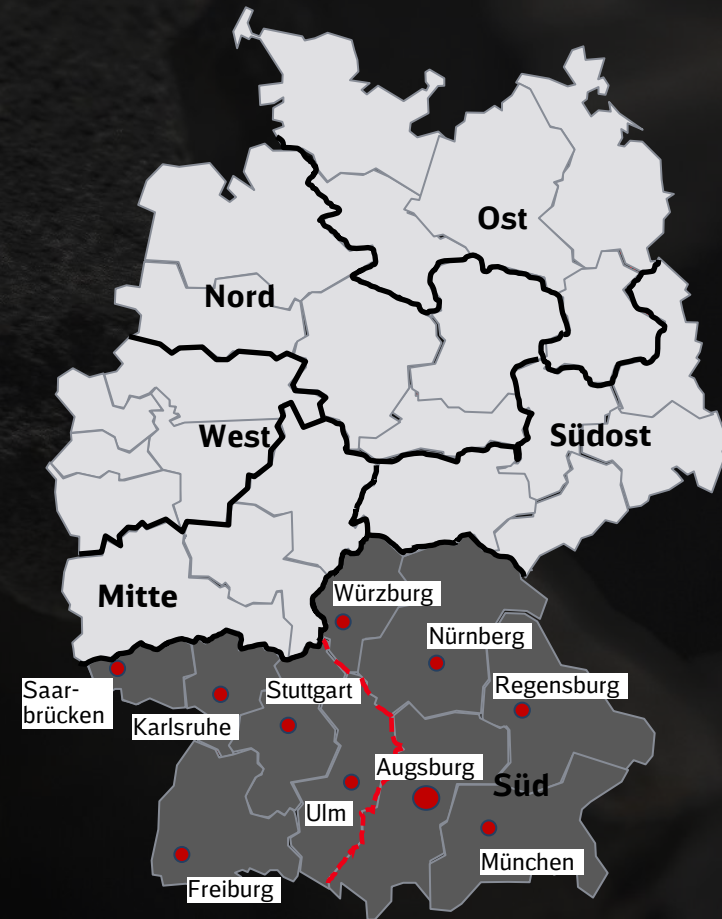

#### Region Nord:

- AIM Hannover
- AIM Bremen
- AIM Osnabrück

## TE Fahrbahn Süd | I.BVF-S

Leiter TE FB Süd  
**Thomas Jäkel**

Oberer Schleisweg 11  
86156 Augsburg

Tel.: 0821 24696201  
Mobil: 0160 97420754

#### Region Südwest:

- AIM Karlsruhe
- AIM Freiburg
- AIM Saarbrücken
- AIM Stuttgart

#### Region Süd:

- AIM München
- AIM Augsburg
- AIM Regensburg
- AIM Ulm
- AIM Nürnberg
- AIM Würzburg