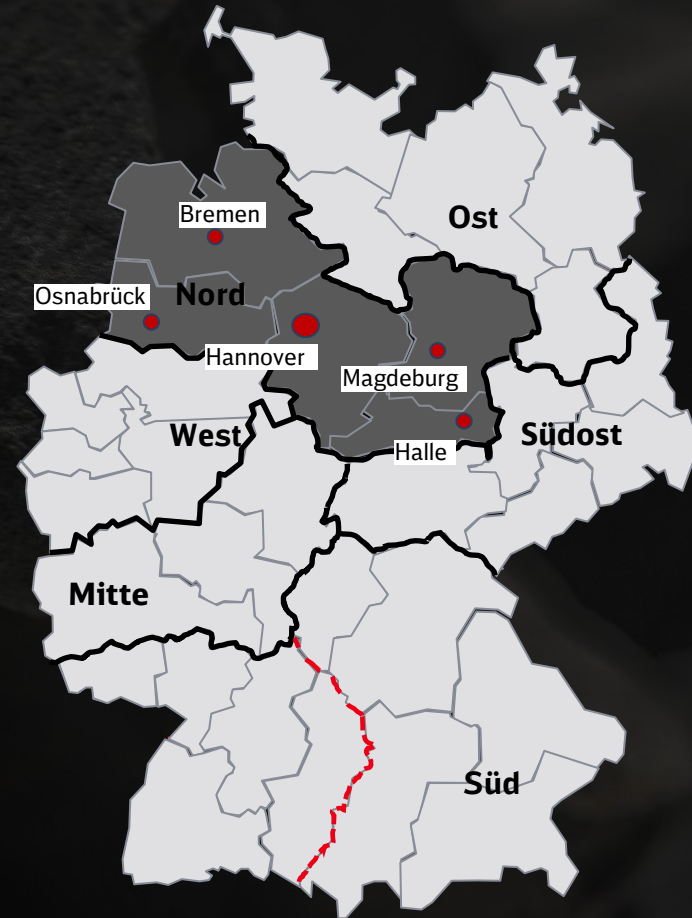

## TE Fahrbahn Nord | I.BVF-N

Leiter TE FB Nord  
**Marco Mecklenburg**

Eichsfelder Straße 25  
30419 Hannover

Tel.: 0511 2863958  
Mobil: 0160 97477378

### Akquisitionsgebiete

#### Region Nord:

- AIM Hannover
- AIM Bremen
- AIM Osnabrück

#### Region Südost:

- AIM Magdeburg
- AIM Halle