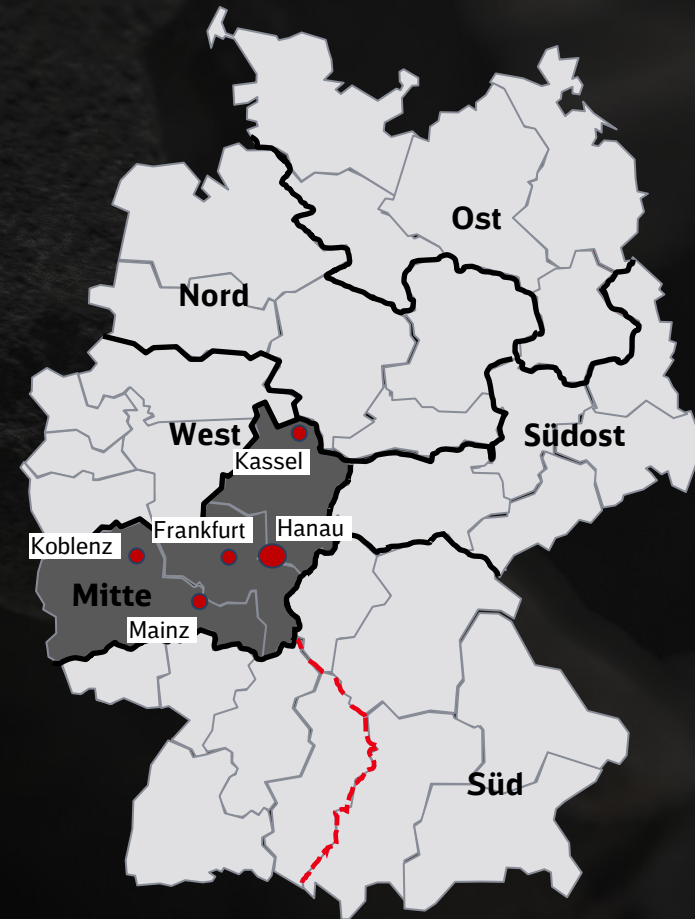

#### Region Süd:

- AIM München
- AIM Augsburg
- AIM Regensburg
- AIM Ulm
- AIM Nürnberg
- AIM Würzburg

## TE Fahrbahn Mitte | I.BVF-MI

Leiter TE FB Mitte  
**Thomas Sokolowski**

Robert-Blum-Straße 1  
63452 Hanau

Mobil: 0152 37457149

### Akquisitionsgebiete

Region Mitte:

- AIM Frankfurt
- AIM Mainz
- AIM Koblenz
- AIM Kassel