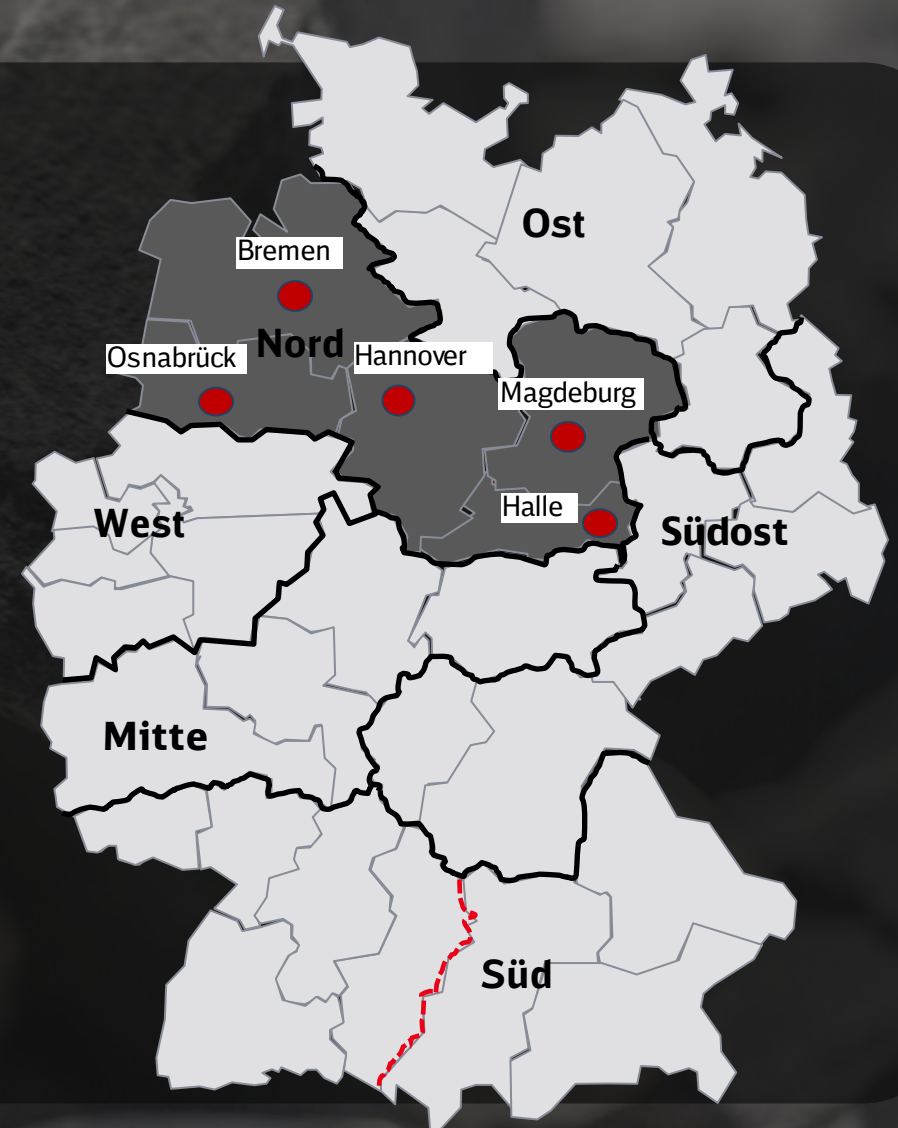

Übersicht - SE Fahrbahn | I.BVF

SE-Leitung

Leiter SE Fahrbahn

Jörg Fenske

Am Studio 1A,
12489 Berlin

Tel.: 030 29730488
Mobil: 0152 37503785

6
Technische Einheiten
Fahrbahn

Bahnbau Gruppe

Übersicht - SE Fahrbahn | I.BVF TE Fahrbahn Nord | I.BVF-N

Leiter TE FB Nord

Marco Mecklenburg

Eichsfelder Straße 25,
30419 Hannover

Tel.: 0511 2863958

Mobil: 0160 97477378

Akquisitionsgebiet:

Region Nord: AIM Hannover
AIM Bremen
AIM Osnabrück

Region Südost: AIM Magdeburg
AIM Halle

Bahnbau Gruppe

Übersicht - SE Fahrbahn | I.BVF

TE Fahrbahn Ost | I.BVF-O

Leiter TE FB Ost

Eric Stute

Benno-König-Straße 4,
12487 Berlin

Tel.: 030 29730411
Mobil: 0160 99272701

Akquisitionsgebiet:

Region Ost: AIM Berlin
AIM Neustrelitz
AIM Schwerin

Region Nord: AIM Hamburg
AIM Kiel

Bahnbau Gruppe

Übersicht - SE Fahrbahn | I.BVF TE Fahrbahn Südost | I.BVF-SO

Leiter TE FB Südost

René Hänchen