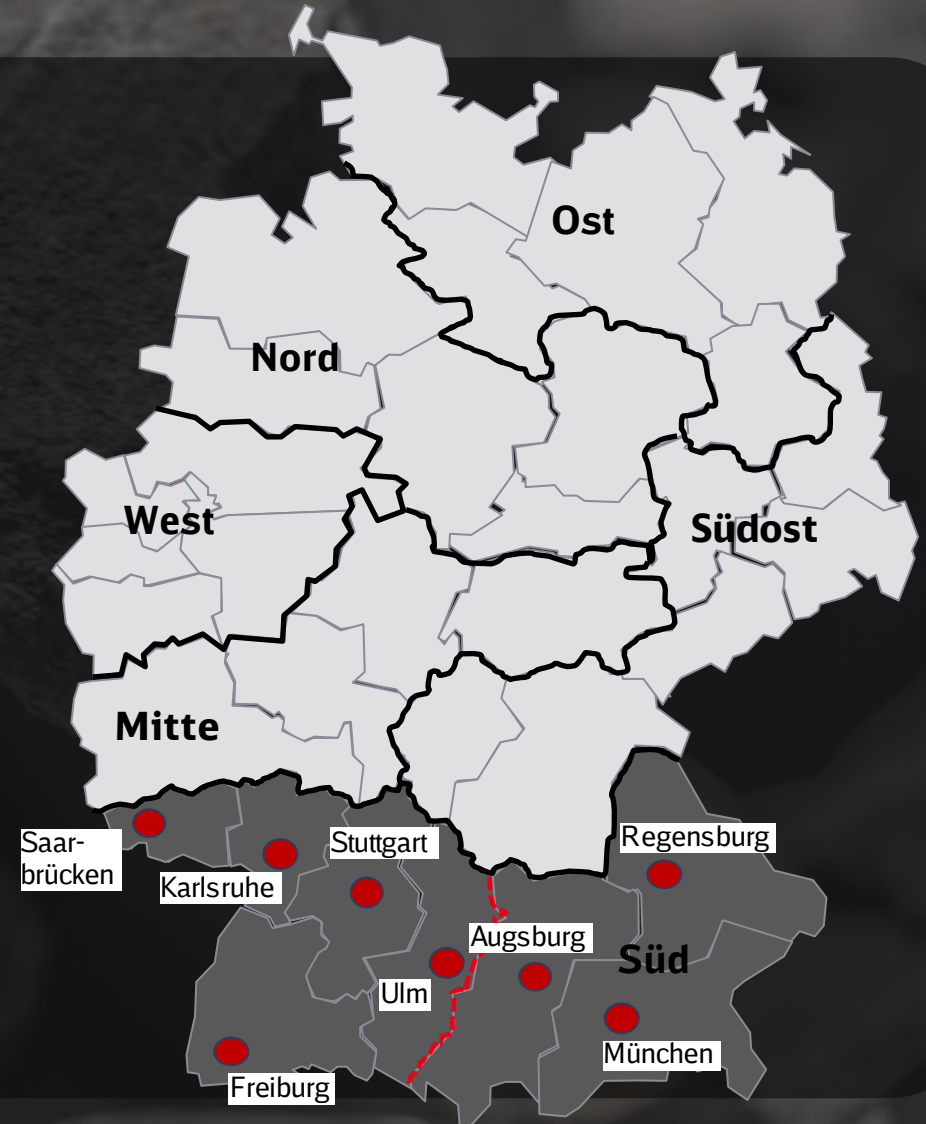

Übersicht - SE Fahrbahn | I.BVF

TE Fahrbahn Süd | I.BVF-S

Leiter TE FB Süd

Thomas Jäkel

Oberer Schleisweg 11,
86156 Augsburg

Tel.: 0821 24696201
Mobil: 0160 97420754

Akquisitionsgebiet:

Region Süd: AIM München
AIM Augsburg
AIM Regensburg
AIM Ulm

Region Südwest: AIM Karlsruhe
AIM Freiburg
AIM Saarbrücken
AIM Stuttgart

Bahnbau Gruppe

Übersicht - SE Fahrbahn | I.BVF TE Fahrbahn Mitte | I.BVF-Mi

Leiter TE FB Mitte
Hasan Güncavdi (k)
(ab 04/22 Thomas Sokolowski)