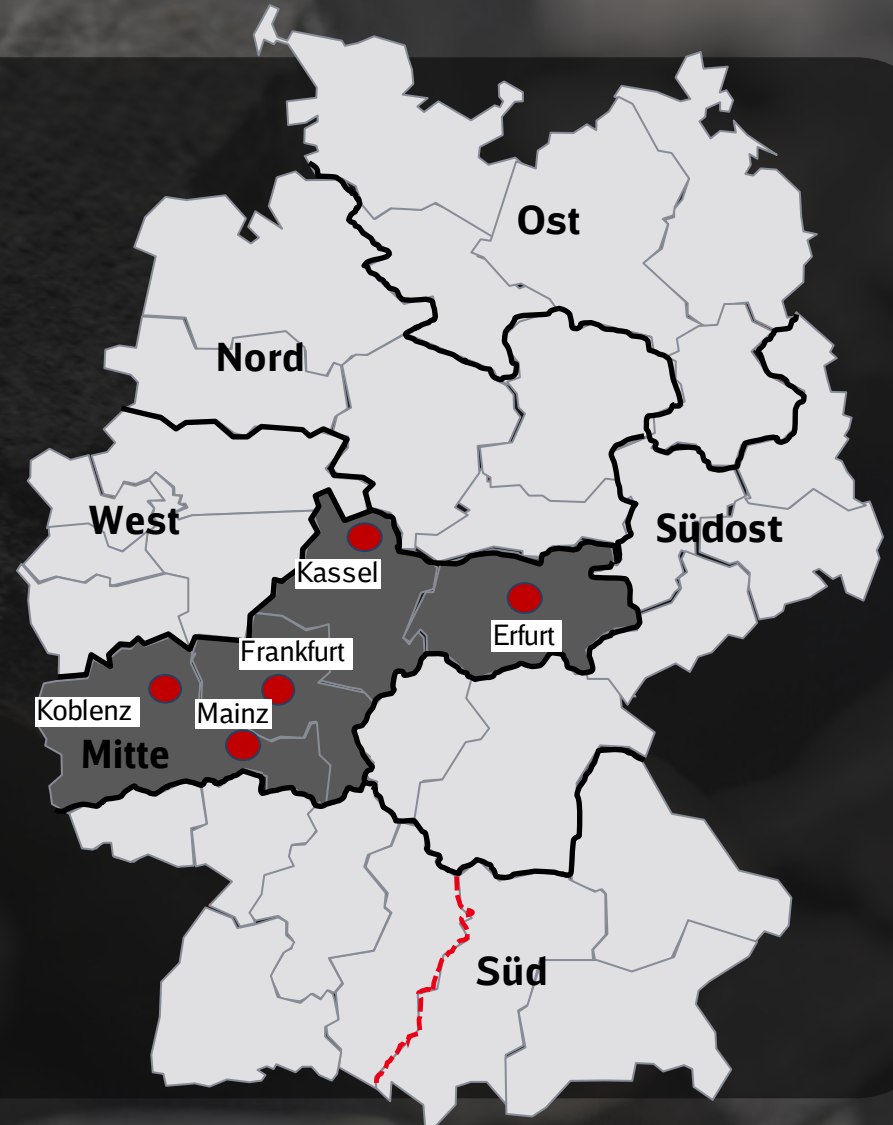

Akquisitionsgebiet:

Region Mitte: AIM Frankfurt
AIM Mainz
AIM Koblenz
AIM Kassel

Region Südost: AIM Erfurt

Bahnbau Gruppe