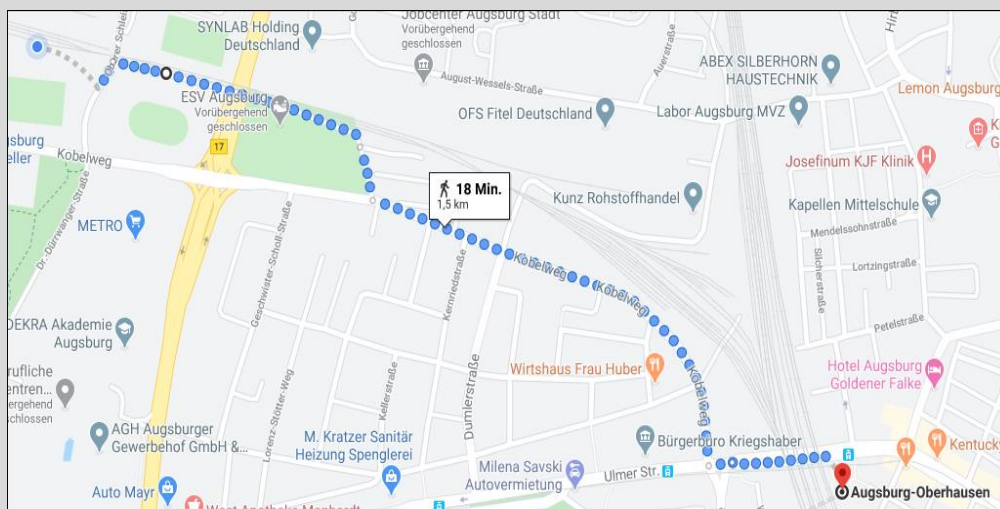

Anreisebeschreibung

Ausbildungszentrum Augsburg

Adresse

DB Bahnbau Gruppe GmbH
 ABZ Augsburg, Tor 3
 Oberer Schleisweg 11
 86156 Augsburg

Tel.: 0821 24696-905

Tip: Die Lage des Ausbildungszentrums Augsburg finden Sie auch bei Google Maps.

Anreise mit öffentlichen Verkehrsmitteln

Der nächstgelegene Bahnhof der DB ist „Augsburg-Oberhausen“. Von hier sind es ca. 15-20 Min. zu Fuß zum Ausbildungszentrum.

Anreise mit dem Auto

Über die A8 kommend verlassen Sie die Autobahn an der Ausfahrt „Augsburg West [72]“ und nehmen dann die Bundesstraße 17 Richtung Augsburg. Verlassen Sie die B17 an der Ausfahrt „Kobelweg/Uniklinik“ und biegen Sie nach rechts auf den Kobelweg ab. An der ersten Ampel biegen Sie nach rechts in den Oberen Schleisweg. Die Zufahrt zum ABZ befindet sich links vor dem Bahnübergang.

Parkmöglichkeiten: Aufgrund der beschränkten Anzahl an Parkplätzen ist das Parken auf dem Gelände der DB Bahnbau Gruppe vor dem Ausbildungszentrum nur Mitarbeitern und Dozenten gestattet. Für Kursteilnehmer und Nachwuchskräfte stehen die Parkplätze Oberer Schleisweg und Freibad Bärenkeller außerhalb des Geländes zur Verfügung.