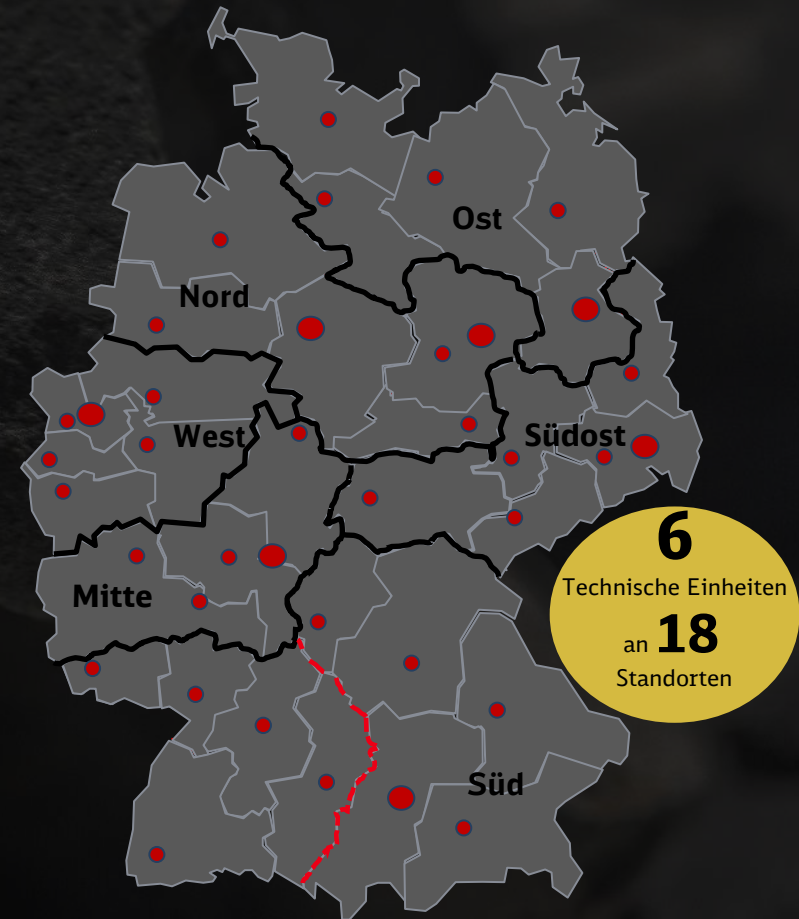

Übersicht - SE Fahrbahn | I.BVF

SE-Leitung

Leiter SE Fahrbahn
Jörg Fenske

Am Studio 1A
12489 Berlin

Tel.: 030 29730488
Mobil: 0152 37503785

Übersicht - SE Fahrbahn | I.BVF

TE Fahrbahn Nord | I.BVF-N

Leiter TE FB Nord
Marco Mecklenburg

Eichsfelder Straße 25
30419 Hannover

Tel.: 0511 2863958
Mobil: 0160 97477378

Akquisitionsgebiete

Region Nord:

- AIM Hannover
- AIM Bremen
- AIM Osnabrück

Region Südost:

- AIM Magdeburg
- AIM Halle

Übersicht - SE Fahrbahn | I.BVF

TE Fahrbahn Ost | I.BVF-O

Leiter TE FB Ost
Eric Stute

Benno-König-Straße 4
12487 Berlin

Tel.: 030 29730411
Mobil: 0160 99272701

Akquisitionsgebiete

Region Ost:

- AIM Berlin
- AIM Neustrelitz
- AIM Schwerin

Region Nord:

- Region Südost:
- AIM Dresden
 - AIM Zwickau
 - AIM Leipzig
 - AIM Cottbus
 - AIM Erfurt

Übersicht - SE Fahrbahn | I.BVF

TE Fahrbahn Süd | I.BVF-S

Leiter TE FB Süd
Thomas Jäkel

Oberer Schleisweg 11
86156 Augsburg