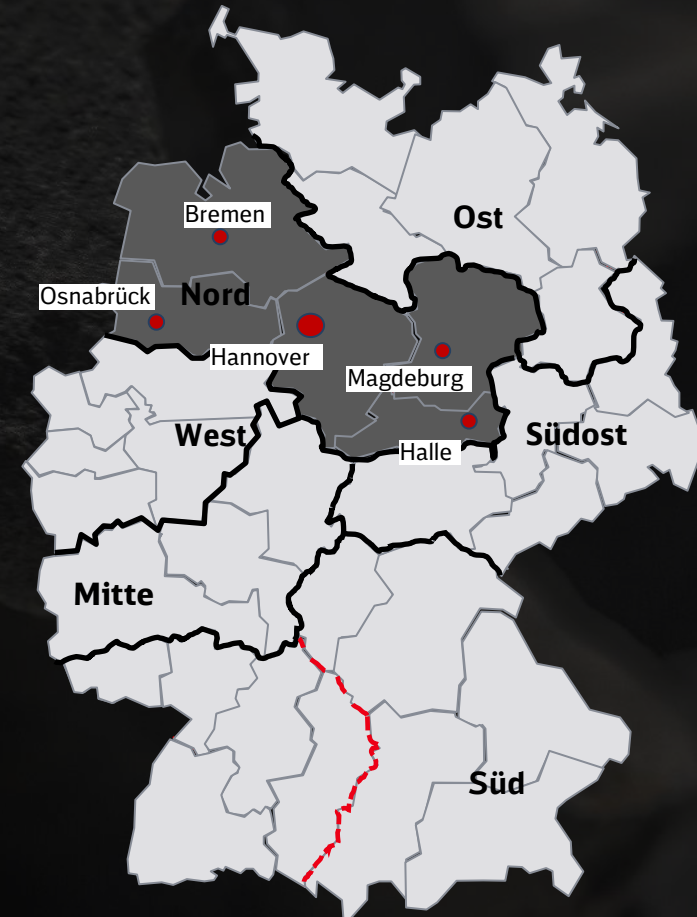

Übersicht - SE Fahrbahn | I.BVF

SE-Leitung

Leiter SE Fahrbahn
Jörg Fenske

Am Studio 1A
12489 Berlin

Tel.: 030 29730488
Mobil: 0152 37503785

Übersicht - SE Fahrbahn | I.BVF

TE Fahrbahn Nord | I.BVF-N

Leiter TE FB Nord
Marco Mecklenburg

Eichsfelder Straße 25
30419 Hannover

Tel.: 0511 2863958
Mobil: 0160 97477378

Akquisitionsgebiete

Region Nord:

- AIM Hannover
- AIM Bremen
- AIM Osnabrück

Region Südost:

- AIM Magdeburg
- AIM Halle

Übersicht - SE Fahrbahn | I.BVF

TE Fahrbahn Ost | I.BVF-O

Leiter TE FB Ost
Eric Stute

Benno-König-Straße 4
12487 Berlin

Tel.: 030 29730411
Mobil: 0160 99272701

Akquisitionsgebiete

Region Ost:

- AIM Berlin
- AIM Neustrelitz
- AIM Schwerin

Region Nord:

- Region Südost:
- AIM Dresden
 - AIM Zwickau
 - AIM Leipzig
 - AIM Cottbus
 - AIM Erfurt

Übersicht - SE Fahrbahn | I.BVF

TE Fahrbahn Süd | I.BVF-S

Leiter TE FB Süd
Thomas Jäkel

Oberer Schleisweg 11
86156 Augsburg