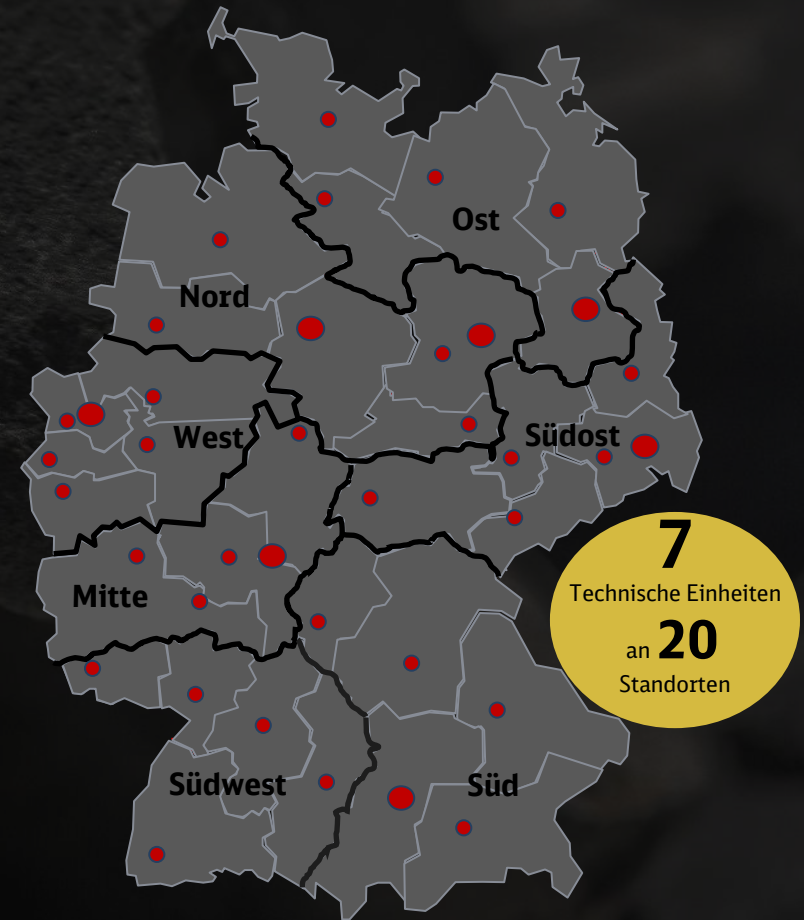

Übersicht - SE Fahrbahn | FD.BVF

SE-Leitung

Leiter SE Fahrbahn
Jörg Fenske

Am Studio 1A
12489 Berlin

Tel.: 030 29730488
Mobil: 0152 37503785

Übersicht - SE Fahrbahn | FD.BVF

TE Fahrbahn Mitte | FD.BVF-3

Leiter TE FB Mitte
Paul Wottschel

Robert-Blum-Straße 1
63452 Hanau

Mobil: 0152 33352301

Akquisitionsgebiete

Region Mitte:

- AIM Frankfurt
- AIM Mainz
- AIM Koblenz
- AIM Kassel

Übersicht - SE Fahrbahn | FD.BVF

TE Fahrbahn Nord | FD.BVF-4

Leiter TE FB Nord
Marco Mecklenburg

TE Fahrbahn Ost | FD.BVF-5

Leiter TE FB Ost

Mirko Mann

Benno-König-Straße 4
12487 Berlin

Tel.: 030 29730310
Mobil: 0160 97416578

Akquisitionsgebiete

Region Ost:

- AIM Berlin
- AIM Neustrelitz
- AIM Schwerin