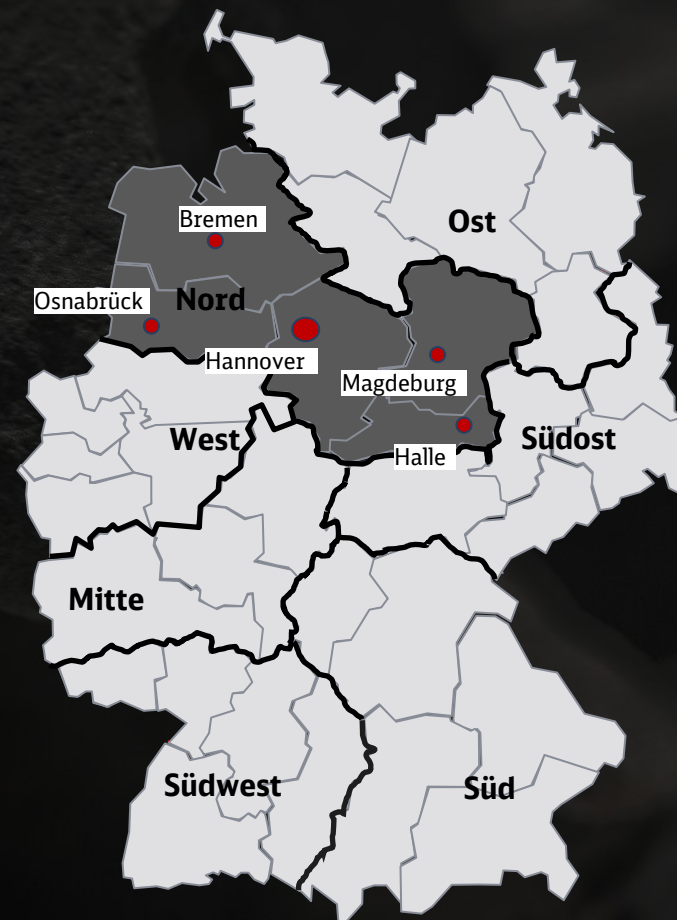

Robert-Blum-Straße 1
63452 Hanau

Mobil: 0152 33352301

Akquisitionsgebiete

Region Mitte:

- AIM Frankfurt
- AIM Mainz
- AIM Koblenz
- AIM Kassel

Übersicht - SE Fahrbahn | FD.BVF

TE Fahrbahn Nord | FD.BVF-4

Leiter TE FB Nord
Marco Mecklenburg

Eichsfelder Straße 25
30419 Hannover

Tel.: 0511 2863958
Mobil: 0160 97477378

Akquisitionsgebiete

Region Nord:

- AIM Hannover
- AIM Bremen
- AIM Osnabrück

Region Südost:

- AIM Magdeburg
- AIM Halle

Übersicht - SE Fahrbahn | FD.BVF

TE Fahrbahn Ost | FD.BVF-5

Leiter TE FB Ost

Mirko Mann

Benno-König-Straße 4
12487 Berlin

Tel.: 030 29730310
Mobil: 0160 97416578

Akquisitionsgebiete

Region Ost:

- AIM Berlin
- AIM Neustrelitz
- AIM Schwerin

Region Nord:

- AIM Hamburg
- AIM Kiel

Übersicht - SE Fahrbahn | FD.BVF

TE Fahrbahn Süd | FD.BVF-6

Leiter TE FB Süd
Thomas Jäkel

Oberer Schleisweg 11
86156 Augsburg

Tel.: 0821 24696201
Mobil: 0160 97420754

Region Süd: