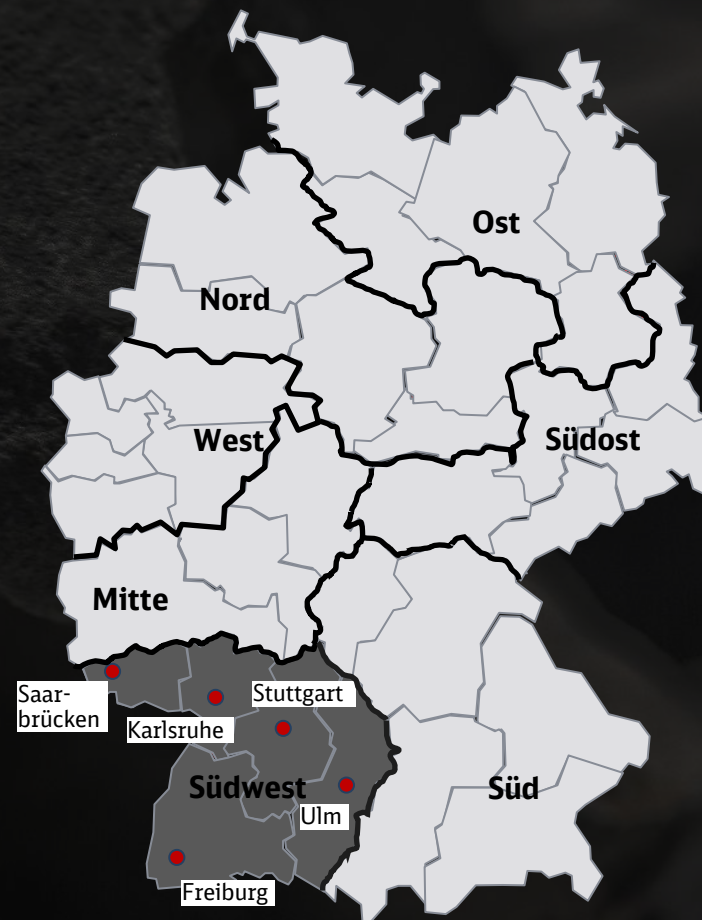

Übersicht - SE Fahrbahn | FD.BVF

SE-Leitung

Leiter SE Fahrbahn
Jörg Fenske

Am Studio 1A
12489 Berlin

Tel.: 030 29730488
Mobil: 0152 37503785

Übersicht - SE Fahrbahn | FD.BVF

TE Fahrbahn Mitte | FD.BVF-3

Leiter TE FB Mitte
Paul Wottschel

Tel.: 03571 985322
Mobil: 0160 97427860

Akquisitionsgebiete

- Region Südost:
- AIM Dresden
 - AIM Zwickau
 - AIM Leipzig
 - AIM Cottbus
 - AIM Erfurt

Übersicht - SE Fahrbahn | FD.BVF

TE Fahrbahn Süd | FD.BVF-8

Übersicht - SE Fahrbahn | FD.BVF

TE Fahrbahn West | FD.BVF-9

Leiter TE FB West
Tim Braumann

Duisburger Straße 89
46049 Oberhausen

Tel.: 020 891100117
Mobil: 0160 97421178

Akquisitionsgebiete

Region West:

- AIM Duisburg
- AIM Düsseldorf
- AIM Köln
- AIM Hamm
- AIM Hagen